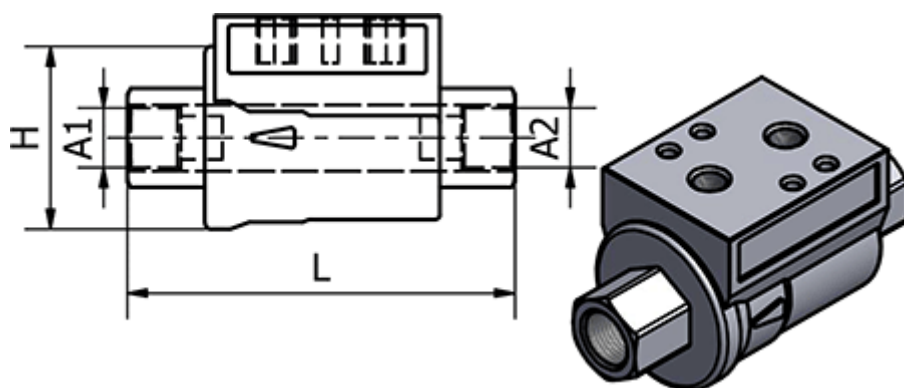

Varenummer: 586351944
Beskrivelse: Ventil 351.944, G 1" - G 1"
Gevind/Gevind

Mål

H	= 69
L	= 143
Max. Arbejdstryk	= 10 bar
Pakning	= NBR
Tilslutning A1	= G 1"
Tilslutning A2	= G 1"